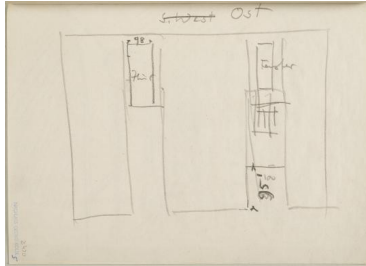

Entwurf Grabkapelle Thyssen, Aufriss, Ostwand

Weitere Titel	Mausoleum für Schloss Landsberg Blatt aus Skizzenbuch (Z414 - Z428)
Sammlungsbereich	Zeichnung
Künstler*in	Georg Kolbe
Datierung	1925 (Entwurf)
Material/Technik	Bleistift auf Papier
Maße	16,1 x 22 cm (Blattmaß)
Inventarnummer	Z420
Erwerbung	Nachlass Georg Kolbe
Werkverzeichnis-Nr.	W 26.034
Fotograf*in	Markus Hilbich, Berlin
Rechte	Public Domain Mark 1.0