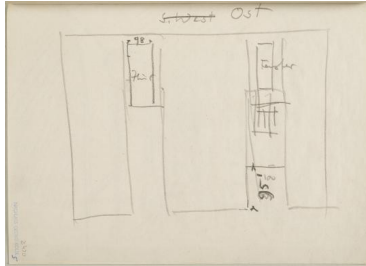

## Entwurf Grabkapelle Thyssen, Aufriss, Ostwand

Weitere Titel	Mausoleum für Schloss Landsberg Blatt aus Skizzenbuch (Z414 - Z428)
Sammlungsbereich	Zeichnung
Künstler*in	Georg Kolbe
Datierung	1925 (Entwurf)
Material/Technik	Bleistift auf Papier
Maße	16,1 x 22 cm (Blattmaß)
Inventarnummer	Z420
Erwerbung	Nachlass Georg Kolbe
Werkverzeichnis-Nr.	W 26.034
Fotograf*in	Markus Hilbich, Berlin
Rechte	Public Domain Mark 1.0