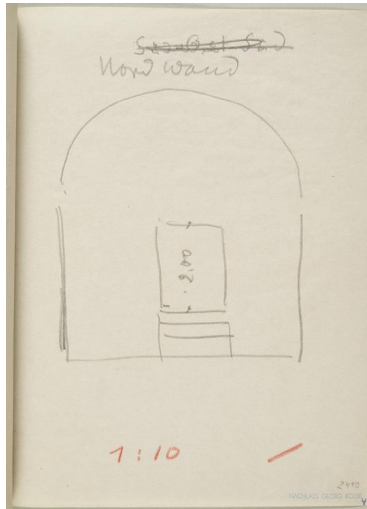

Entwurf Grabkapelle Thyssen, Aufriss, Nordwand

| | |
|---------------------|--|
| Weitere Titel | Mausoleum für Schloss Landsberg Blatt aus Skizzenbuch (Z414 - Z428) |
| Sammlungsbereich | Zeichnung |
| Künstler*in | Georg Kolbe |
| Datierung | 1925 (Entwurf) |
| Material/Technik | Bleistift und Farbstift auf Papier |
| Maße | 22 x 16,1 cm (Blattmaß) |
| Inventarnummer | Z419 |
| Erwerbung | Nachlass Georg Kolbe |
| Werkverzeichnis-Nr. | W 26.032 |
| Fotograf*in | Markus Hilbich, Berlin |
| Rechte | Public Domain Mark 1.0 |