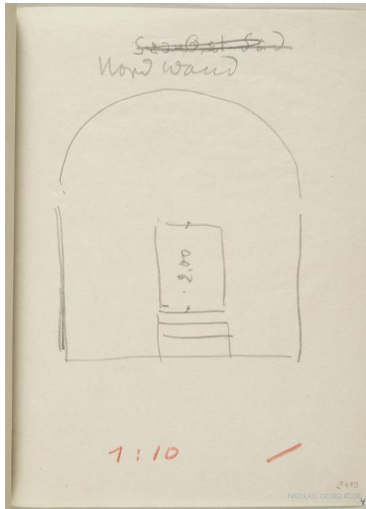

Entwurf Grabkapelle Thyssen, Aufriss, Nordwand

Weitere Titel	Mausoleum für Schloss Landsberg Blatt aus Skizzenbuch (Z414 - Z428)
Sammlungsbereich	Zeichnung
Künstler*in	Georg Kolbe
Datierung	1925 (Entwurf)
Material/Technik	Bleistift und Farbstift auf Papier
Maße	22 x 16,1 cm (Blattmaß)
Inventarnummer	Z419
Erwerbung	Nachlass Georg Kolbe
Werkverzeichnis-Nr.	W 26.032
Fotograf*in	Markus Hilbich, Berlin
Rechte	Public Domain Mark 1.0