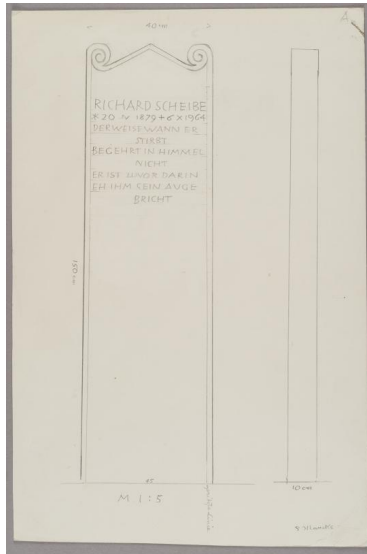

Entwurf für einen Grabstein für Richard Scheibe

Samlungsbereich	Zeichnung
Künstler*in	Gerhard Marcks
Datierung	1964 (Entwurf)
Material/Technik	Bleistift auf Karton
Maße	36,6 x 24 cm (Blattmaß)
Inventarnummer	Z1943
Erwerbung	Nachlass Doris Bernhorst, erworben mit Mitteln der Deutschen Klassenlotterie, 1983
Fotograf*in	Markus Hilbich, Berlin
Rechte	© VG Bild-Kunst, Bonn 2022