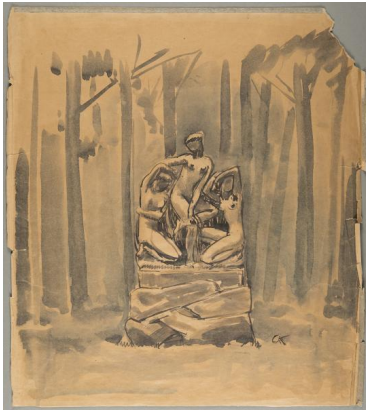

## Entwurf für einen Brunnen in Tarabya

Sammlungsbereich	Zeichnung
Künstler*in	Georg Kolbe
Datierung	1917 (Entwurf)
Material/Technik	Pinsel, Feder, Tusche und Kreide auf Papier
Maße	47 x 42 cm (Blattmaß)
Inventarnummer	Z184
Erwerbung	Nachlass Georg Kolbe
Werkverzeichnis-Nr.	W 17.016
Fotograf*in	Markus Hilbich, Berlin
Rechte	Public Domain Mark 1.0