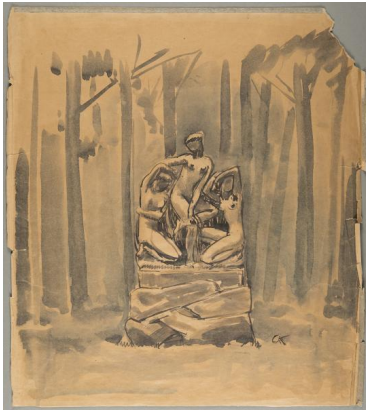

Entwurf für einen Brunnen in Tarabya

Sammlungsbereich	Zeichnung
Künstler*in	Georg Kolbe
Datierung	1917 (Entwurf)
Material/Technik	Pinsel, Feder, Tusche und Kreide auf Papier
Maße	47 x 42 cm (Blattmaß)
Inventarnummer	Z184
Erwerbung	Nachlass Georg Kolbe
Werkverzeichnis-Nr.	W 17.016
Fotograf*in	Markus Hilbich, Berlin
Rechte	Public Domain Mark 1.0