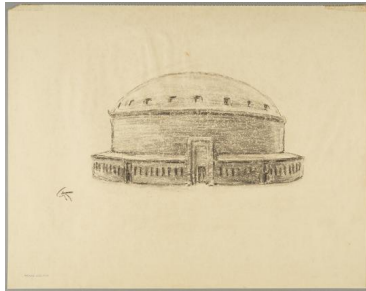

Entwurf für eine Nietzsche-Gedenkhalle

Weitere Titel	Außenansicht
Sammlungsbereich	Zeichnung
Künstler*in	Georg Kolbe
Datierung	1932 (Entwurf)
Material/Technik	Kreide auf Papier
Maße	38,7 x 49,1 cm (Blattmaß)
Inventarnummer	Z1103
Erwerbung	Nachlass Georg Kolbe
Fotograf*in	Markus Hilbich, Berlin
Rechte	Public Domain Mark 1.0