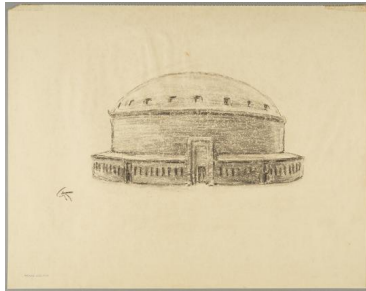

## Entwurf für eine Nietzsche-Gedenkhalle

Weitere Titel	Außenansicht
Sammlungsbereich	Zeichnung
Künstler*in	Georg Kolbe
Datierung	1932 (Entwurf)
Material/Technik	Kreide auf Papier
Maße	38,7 x 49,1 cm (Blattmaß)
Inventarnummer	Z1103
Erwerbung	Nachlass Georg Kolbe
Fotograf*in	Markus Hilbich, Berlin
Rechte	Public Domain Mark 1.0