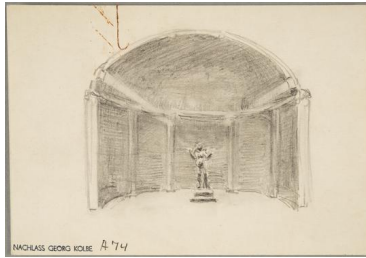

## Entwurf für eine Nietzsche-Gedenkhalle

Weitere Titel Innenansicht mit Figur

Sammlungsbereich Zeichnung

Künstler\*in Georg Kolbe

Datierung 1932 (Entwurf)

Material/Technik Bleistift auf Papier

Maße 10,4 x 14,8 cm (Blattmaß)