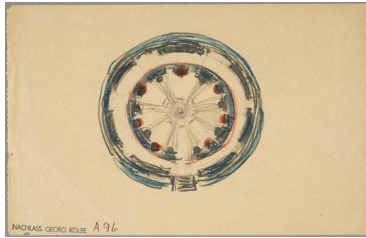

## Entwurf für eine Nietzsche-Gedenkhalle

Weitere Titel	Grundriss
Sammlungsbereich	Zeichnung
Künstler*in	Georg Kolbe
Datierung	1932 (Entwurf)
Material/Technik	Farbstift und Bleistift auf Papier
Maße	10,2 x 15,8 cm (Blattmaß)
Inventarnummer	Z1101
Erwerbung	Nachlass Georg Kolbe
Fotograf*in	Markus Hilbich, Berlin
Rechte	Public Domain Mark 1.0