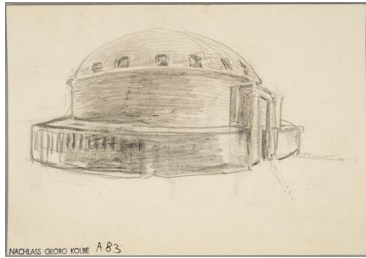

Entwurf für eine Nietzsche-Gedenkhalle

Weitere Titel	Außenansicht
Sammlungsbereich	Zeichnung
Künstler*in	Georg Kolbe
Datierung	1932 (Entwurf)
Material/Technik	Bleistift auf Papier
Maße	10,4 x 14,8 cm (Blattmaß)
Inventarnummer	Z1100
Erwerbung	Nachlass Georg Kolbe
Fotograf*in	Markus Hilbich, Berlin
Rechte	Public Domain Mark 1.0