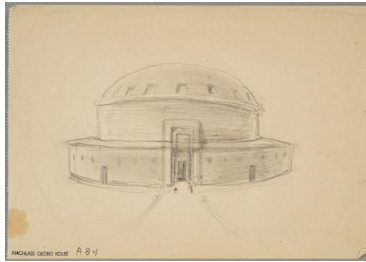

## Entwurf für eine Nietzsche-Gedenkhalle

Weitere Titel Außenansicht

Sammlungsbereich Zeichnung

Künstler\*in Georg Kolbe

Datierung 1932 (Entwurf)

Material/Technik Bleistift auf Papier

Maße 15 x 21,2 cm (Blattmaß)