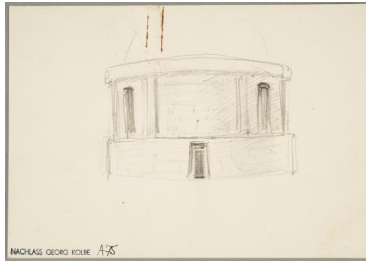

## Entwurf für eine Nietzsche-Gedenkhalle

Weitere Titel	Außenansicht
Sammlungsbereich	Zeichnung
Künstler*in	Georg Kolbe
Datierung	1932 (Entwurf)
Material/Technik	Bleistift auf Papier
Maße	10,4 x 14,8 cm (Blattmaß)
Inventarnummer	Z1097
Erwerbung	Nachlass Georg Kolbe
Fotograf*in	Markus Hilbich, Berlin
Rechte	Public Domain Mark 1.0