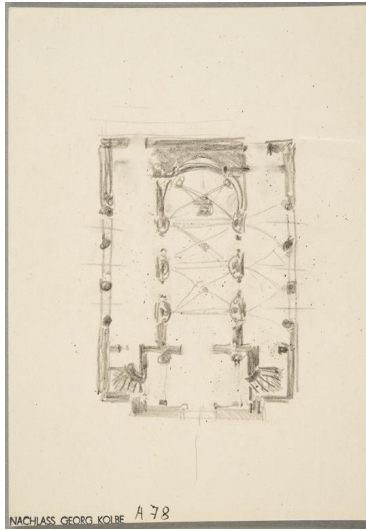

## Entwurf für eine Nietzsche-Gedenkhalle

Weitere Titel	Grundriss
Sammlungsbereich	Zeichnung
Künstler*in	Georg Kolbe
Datierung	um 1932 (Entwurf)
Material/Technik	Bleistift auf Papier
Maße	10,4 x 14,8 cm (Blattmaß)
Inventarnummer	Z1092
Erwerbung	Nachlass Georg Kolbe
Fotograf*in	Markus Hilbich, Berlin
Rechte	Public Domain Mark 1.0