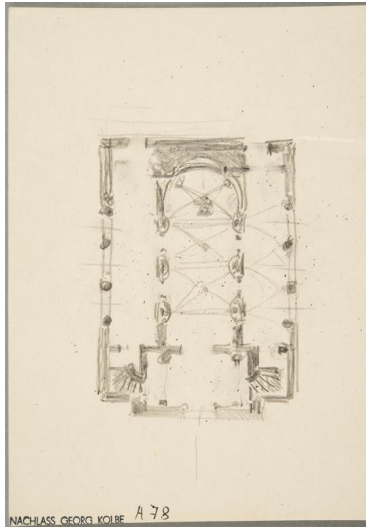

## Entwurf für eine Nietzsche-Gedenkhalle

Weitere Titel	Grundriss
Sammlungsbereich	Zeichnung
Künstler*in	Georg Kolbe
Datierung	um 1932 (Entwurf)
Material/Technik	Bleistift auf Papier
Maße	10,4 x 14,8 cm (Blattmaß)
Inventarnummer	Z1092
Erwerbung	Nachlass Georg Kolbe
Fotograf*in	Markus Hilbich, Berlin
Rechte	Public Domain Mark 1.0