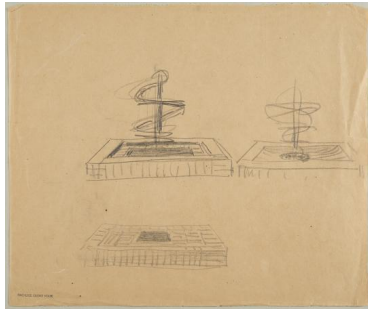

Entwurf für eine Brunnenspirale

Weitere Titel	Blatt aus Skizzenbuch (Z430 - Z438)
Sammlungsbereich	Zeichnung
Künstler*in	Georg Kolbe
Datierung	1926 (Entwurf)
Material/Technik	Bleistift auf Papier
Maße	27,8 x 33,2 cm (Blattmaß)
Inventarnummer	Z434v
Erwerbung	Nachlass Georg Kolbe
Werkverzeichnis-Nr.	W 30.006
Fotograf*in	Markus Hilbich, Berlin
Rechte	Public Domain Mark 1.0