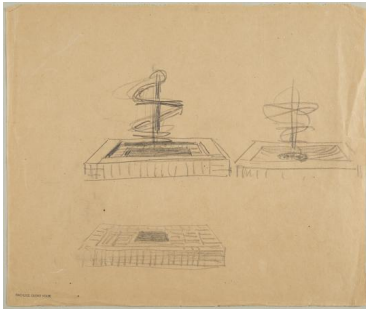

Entwurf für eine Brunnenspirale

Weitere Titel	Blatt aus Skizzenbuch (Z430 - Z438)
Sammlungsbereich	Zeichnung
Künstler*in	Georg Kolbe
Datierung	1926 (Entwurf)
Material/Technik	Bleistift auf Papier
Maße	27,8 x 33,2 cm (Blattmaß)
Inventarnummer	Z434v
Erwerbung	Nachlass Georg Kolbe
Werkverzeichnis-Nr.	W 30.006
Fotograf*in	Markus Hilbich, Berlin
Rechte	Public Domain Mark 1.0