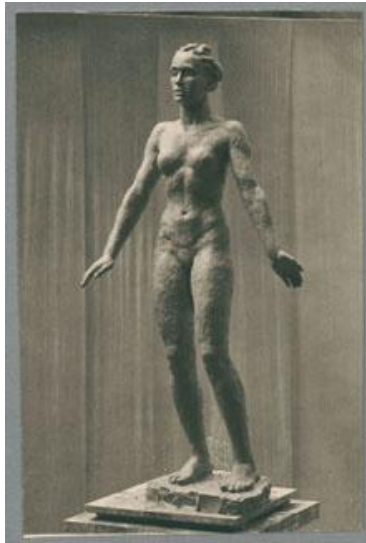

Entwurf Frauenstatue I, 1927, Ton

Weitere Titel	Frauenstatue
Sammlungsbereich	Fotografie
Künstler*in	Georg Kolbe
Datierung	1927 (Entwurf)
Material/Technik	Vintage, Silbergelatineabzug
Maße	11,2 x 7,4 cm (Fotomaß)
Inventarnummer	GKFo-0379_002
Erwerbung	Nachlass Georg Kolbe
Werkverzeichnis-Nr.	W 27.026
Fotograf*in	Unbekannte*r Künstler*in
Rechte	Rechte vorbehalten - Freier Zugang

Text

Georg Kolbe, Entwurf Frauenstatue I, 1927, Ton, unterlebensgroß