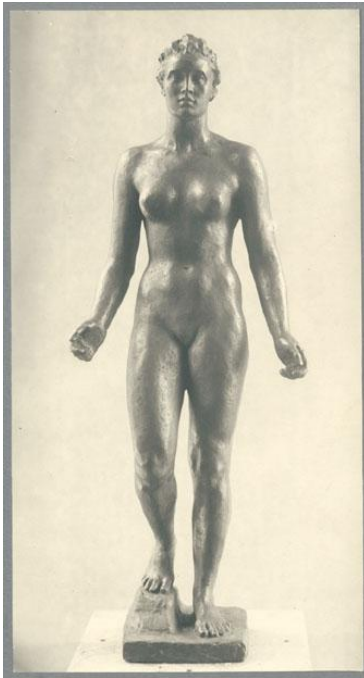

Entwurf Flora, 1939, Bronze

Sammlungsbereich	Fotografie
Künstler*in	Georg Kolbe
Datierung	1939 (Entwurf)
Material/Technik	Vintage, Silbergelatineabzug
Maße	21,5 x 11,4 cm (Fotomaß)
Inventarnummer	GKFo-0496_001
Erwerbung	Nachlass Georg Kolbe
Werkverzeichnis-Nr.	W 39.015
Fotograf*in	Margrit Schwartzkopff
Rechte	Rechte vorbehalten - Freier Zugang

Text

Georg Kolbe, Entwurf Flora, 1939, Bronze, 72,5 cm