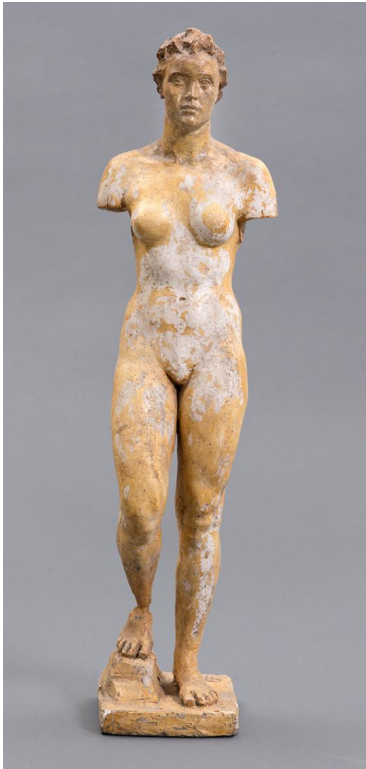

## Entwurf Flora

Sammlungsbereich	Gipse
Künstler*in	Georg Kolbe
Datierung	1939 (Entwurf)
Material/Technik	Gips
Maße	74,5 cm (Höhe)
Inventarnummer	Gi436
Erwerbung	Nachlass Georg Kolbe
Werkverzeichnis-Nr.	W 39.015
Fotograf*in	Markus Hilbich, Berlin
Rechte	Public Domain Mark 1.0