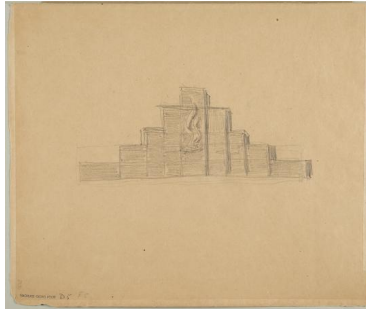

## Entwurf 'Erbbegrabnis Familie Lewin' in Guben

Weitere Titel	Blatt aus Skizzenbuch (Z430 - Z438)
Sammlungsbereich	Zeichnung
Künstler*in	Georg Kolbe
Datierung	1926 (Entwurf)
Material/Technik	Bleistift auf Papier
Maße	27,8 x 33,2 cm (Blattmaß)
Inventarnummer	Z430
Erwerbung	Nachlass Georg Kolbe
Werkverzeichnis-Nr.	W 26.038
Fotograf*in	Markus Hilbich, Berlin
Rechte	Public Domain Mark 1.0