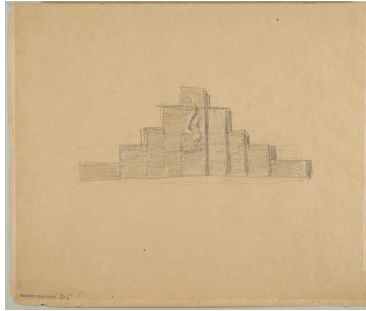

Entwurf 'Erbbegrabnis Familie Lewin' in Guben

Weitere Titel	Blatt aus Skizzenbuch (Z430 - Z438)
Sammlungsbereich	Zeichnung
Künstler*in	Georg Kolbe
Datierung	1926 (Entwurf)
Material/Technik	Bleistift auf Papier
Maße	27,8 x 33,2 cm (Blattmaß)
Inventarnummer	Z430
Erwerbung	Nachlass Georg Kolbe
Werkverzeichnis-Nr.	W 26.038
Fotograf*in	Markus Hilbich, Berlin
Rechte	Public Domain Mark 1.0