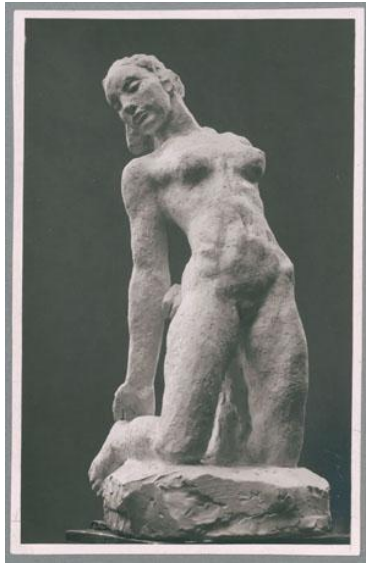

Entwurf Badende, 1930, Gips

Weitere Titel	Entwurf Reisinger-Brunnen für Wiesbaden
Sammlungsbereich	Fotografie
Künstler*in	Georg Kolbe
Datierung	1930 (Entwurf)
Material/Technik	Vintage, Silbergelatineabzug
Maße	15,7 x 10 cm (Fotomaß)
Inventarnummer	GKFo-0394_003
Erwerbung	Nachlass Georg Kolbe
Werkverzeichnis-Nr.	W 30.004
Fotograf*in	Unbekannte*r Künstler*in
Rechte	Rechte vorbehalten - Freier Zugang

Text

Georg Kolbe, Badende, 1930, Gips, 73 cm