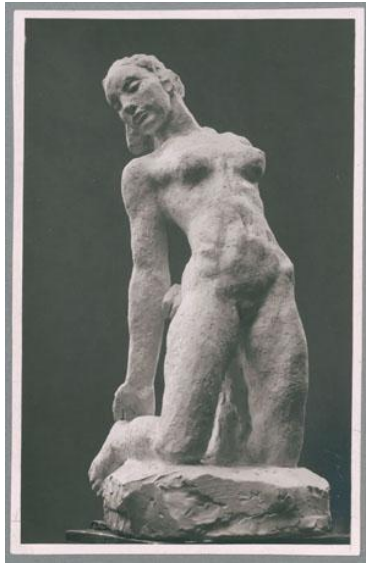

Entwurf Badende, 1930, Gips

| | |
|---------------------|---|
| Weitere Titel | Entwurf Reisinger-Brunnen für Wiesbaden |
| Sammlungsbereich | Fotografie |
| Künstler*in | Georg Kolbe |
| Datierung | 1930 (Entwurf) |
| Material/Technik | Vintage, Silbergelatineabzug |
| Maße | 15,7 x 10 cm (Fotomaß) |
| Inventarnummer | GKFo-0394_003 |
| Erwerbung | Nachlass Georg Kolbe |
| Werkverzeichnis-Nr. | W 30.004 |
| Fotograf*in | Unbekannte*r Künstler*in |
| Rechte | Rechte vorbehalten - Freier Zugang |

Text

Georg Kolbe, Badende, 1930, Gips, 73 cm