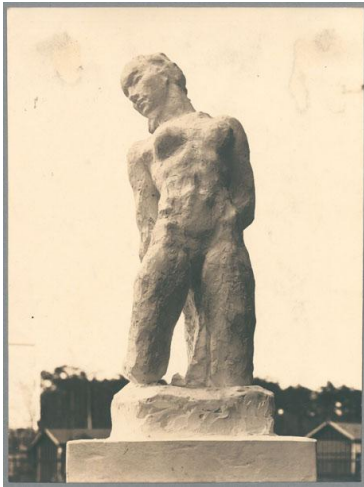

Entwurf Badende, 1930, Gips

Weitere Titel	Entwurf Reisinger-Brunnen für Wiesbaden
Sammlungsbereich	Fotografie
Künstler*in	Georg Kolbe
Datierung	1930 (Entwurf)
Material/Technik	Vintage, Silbergelatineabzug
Maße	21,1 x 15,6 cm (Fotomaß)
Inventarnummer	GKFo-0394_004
Erwerbung	Nachlass Georg Kolbe
Werkverzeichnis-Nr.	W 30.004
Fotograf*in	Unbekannte*r Künstler*in
Rechte	Rechte vorbehalten - Freier Zugang

Text

Georg Kolbe, Badende, 1930, Gips, 73 cm