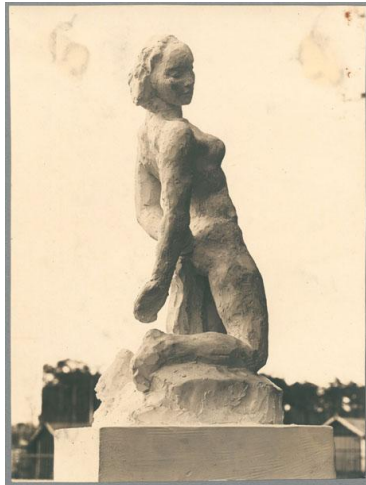

Entwurf Badende, 1930, Gips

Weitere Titel	Entwurf Reisinger-Brunnen für Wiesbaden
Sammlungsbereich	Fotografie
Künstler*in	Georg Kolbe
Datierung	1930 (Entwurf)
Material/Technik	Vintage, Silbergelatineabzug
Maße	21,2 x 15,7 cm (Fotomaß)
Inventarnummer	GKFo-0394_005
Erwerbung	Nachlass Georg Kolbe
Werkverzeichnis-Nr.	W 30.004
Fotograf*in	Unbekannte*r Künstler*in
Rechte	Rechte vorbehalten - Freier Zugang

Text

Georg Kolbe, Badende, 1930, Gips, 73 cm