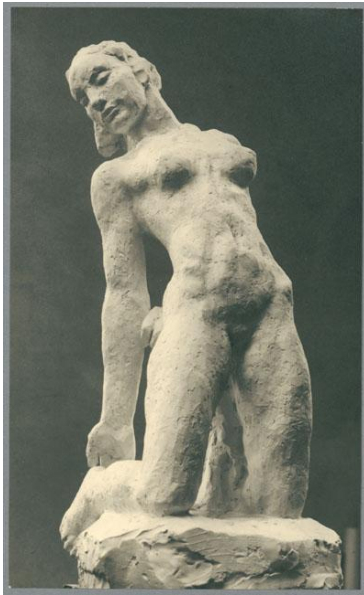

Entwurf Badende, 1930, Gips

Weitere Titel	Entwurf Reisinger-Brunnen für Wiesbaden
Sammlungsbereich	Fotografie
Künstler*in	Georg Kolbe
Datierung	1930 (Entwurf)
Material/Technik	Vintage, Silbergelatineabzug
Maße	22,5 x 13,5 cm (Fotomaß)
Inventarnummer	GKFo-0394_001
Erwerbung	Nachlass Georg Kolbe
Werkverzeichnis-Nr.	W 30.004
Fotograf*in	Unbekannte*r Künstler*in
Rechte	Rechte vorbehalten - Freier Zugang

Text

Georg Kolbe, Badende, 1930, Gips, 73 cm