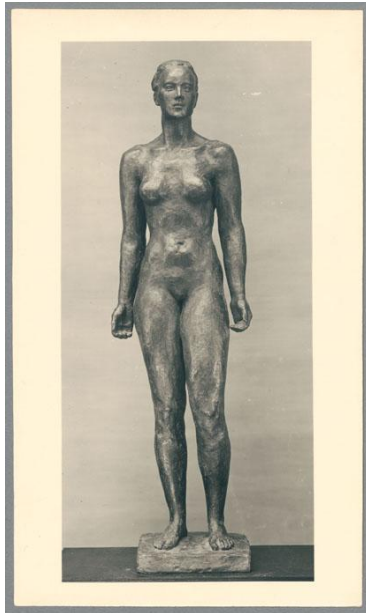

Entwurf Amazone, 1937, Bronze

Weitere Titel	Amazone Junge Frau
Sammlungsbereich	Fotografie
Künstler*in	Georg Kolbe
Datierung	1937 (Entwurf)
Material/Technik	Vintage, Silbergelatineabzug
Maße	23,8 x 14 cm (Fotomaß)
Inventarnummer	GKFo-0478_006
Erwerbung	Nachlass Georg Kolbe
Werkverzeichnis-Nr.	W 37.009
Fotograf*in	Unbekannte*r Künstler*in
Rechte	Rechte vorbehalten - Freier Zugang

Text

Georg Kolbe, Entwurf Amazone, 1937, Bronze, 94 cm