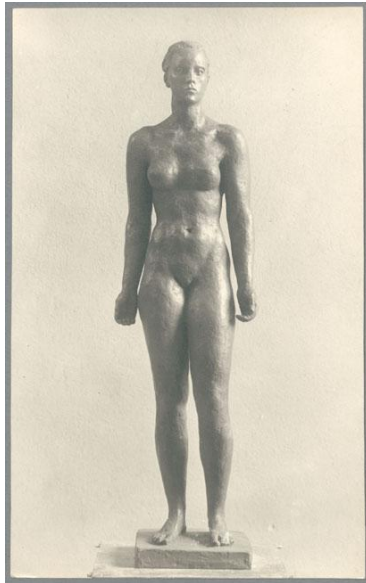

Entwurf Amazone, 1937, Bronze

Weitere Titel	Amazone Junge Frau
Sammlungsbereich	Fotografie
Künstler*in	Georg Kolbe
Datierung	1937 (Entwurf)
Material/Technik	Vintage, Silbergelatineabzug
Maße	22,6 x 13,9 cm (Fotomaß)
Inventarnummer	GKFo-0478_001
Erwerbung	Nachlass Georg Kolbe
Werkverzeichnis-Nr.	W 37.009
Fotograf*in	Margrit Schwartzkopff
Rechte	Rechte vorbehalten - Freier Zugang

Text

Georg Kolbe, Entwurf Amazone, 1937, Bronze, 94 cm