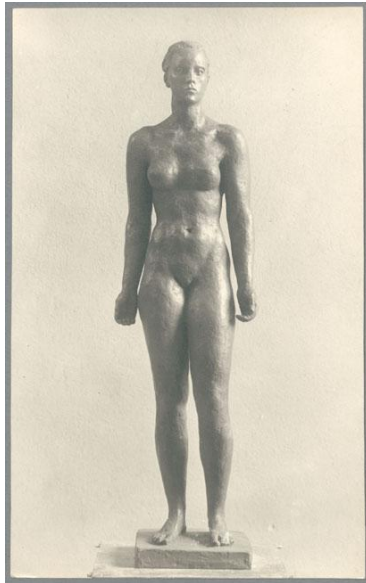

## Entwurf Amazone, 1937, Bronze

Weitere Titel	Amazone Junge Frau
Sammlungsbereich	Fotografie
Künstler*in	Georg Kolbe
Datierung	1937 (Entwurf)
Material/Technik	Vintage, Silbergelatineabzug
Maße	22,6 x 13,9 cm (Fotomaß)
Inventarnummer	GKFo-0478_001
Erwerbung	Nachlass Georg Kolbe
Werkverzeichnis-Nr.	W 37.009
Fotograf*in	Margrit Schwartzkopff
Rechte	Rechte vorbehalten - Freier Zugang

Text

Georg Kolbe, Entwurf Amazone, 1937, Bronze, 94 cm