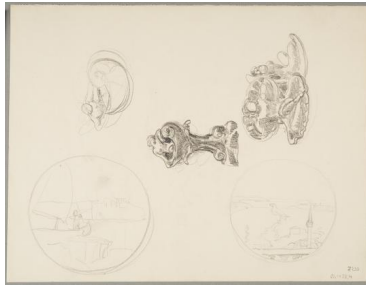

## Entwürfe für Reliefs und Tischdekorationen

|                     |                           |
|---------------------|---------------------------|
| Sammlungsbereich    | Zeichnung                 |
| Künstler*in         | Georg Kolbe               |
| Datierung           | 1917 (Entwurf)            |
| Material/Technik    | Bleistift auf Papier      |
| Maße                | 22,1 x 28,4 cm (Blattmaß) |
| Inventarnummer      | Z230v                     |
| Erwerbung           | Nachlass Georg Kolbe      |
| Werkverzeichnis-Nr. | W 17.006                  |
| Fotograf*in         | Markus Hilbich, Berlin    |
| Rechte              | Public Domain Mark 1.0    |