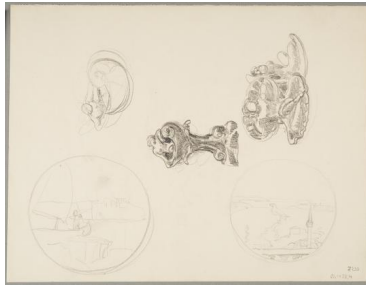

Entwürfe für Reliefs und Tischdekorationen

Sammlungsbereich	Zeichnung
Künstler*in	Georg Kolbe
Datierung	1917 (Entwurf)
Material/Technik	Bleistift auf Papier
Maße	22,1 x 28,4 cm (Blattmaß)
Inventarnummer	Z230v
Erwerbung	Nachlass Georg Kolbe
Werkverzeichnis-Nr.	W 17.006
Fotograf*in	Markus Hilbich, Berlin
Rechte	Public Domain Mark 1.0