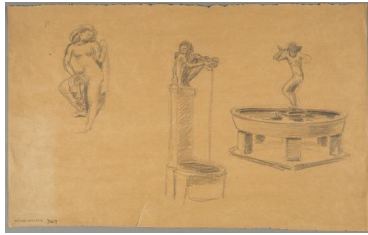

Entwürfe für einen Brunnen

Sammlungsbereich	Zeichnung
Künstler*in	Georg Kolbe
Datierung	1911/17 (Entwurf)
Material/Technik	Bleistift auf Papier
Maße	27,2 x 43 cm (Blattmaß)
Inventarnummer	Z196
Erwerbung	Nachlass Georg Kolbe
Werkverzeichnis-Nr.	W 09.012
Fotograf*in	Markus Hilbich, Berlin
Rechte	Public Domain Mark 1.0