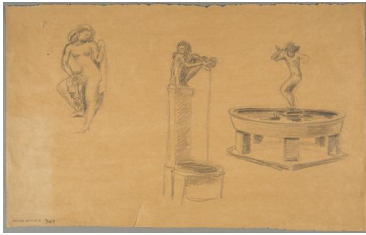

Entwürfe für einen Brunnen

| | |
|---------------------|-------------------------|
| Sammlungsbereich | Zeichnung |
| Künstler*in | Georg Kolbe |
| Datierung | 1911/17 (Entwurf) |
| Material/Technik | Bleistift auf Papier |
| Maße | 27,2 x 43 cm (Blattmaß) |
| Inventarnummer | Z196 |
| Erwerbung | Nachlass Georg Kolbe |
| Werkverzeichnis-Nr. | W 09.012 |
| Fotograf*in | Markus Hilbich, Berlin |
| Rechte | Public Domain Mark 1.0 |