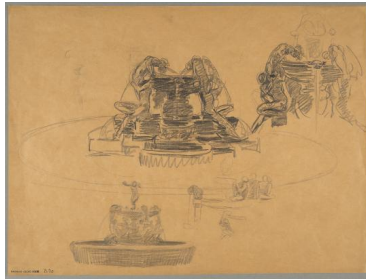

Entwürfe für einen Brunnen

Sammlungsbereich	Zeichnung
Künstler*in	Georg Kolbe
Datierung	1911/17 (Entwurf)
Material/Technik	Bleistift auf Papier
Maße	32 x 42,5 cm (Blattmaß)
Inventarnummer	Z195
Erwerbung	Nachlass Georg Kolbe
Werkverzeichnis-Nr.	W 09.012
Fotograf*in	Markus Hilbich, Berlin
Rechte	Public Domain Mark 1.0