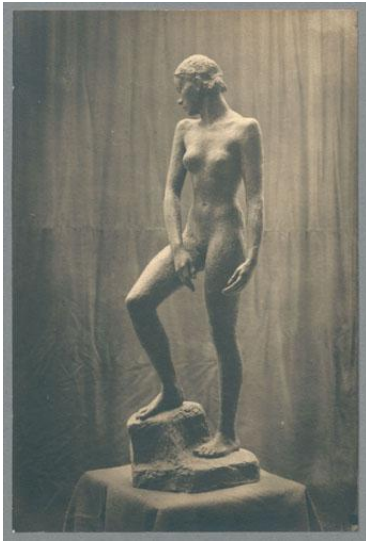

Emporsteigende, 1926, Bronze

Sammlungsbereich	Fotografie
Künstler*in	Georg Kolbe
Datierung	1926 (Entwurf)
Material/Technik	Vintage, Silbergelatineabzug
Maße	17,2 x 11,4 cm (Fotomaß)
Inventarnummer	GKFo-0317_002
Erwerbung	Nachlass Georg Kolbe
Werkverzeichnis-Nr.	W 26.024
Fotograf*in	Unbekannte*r Künstler*in
Rechte	Rechte vorbehalten - Freier Zugang

Text

Georg Kolbe, Emporsteigende, 1926, Bronze, 155 cm