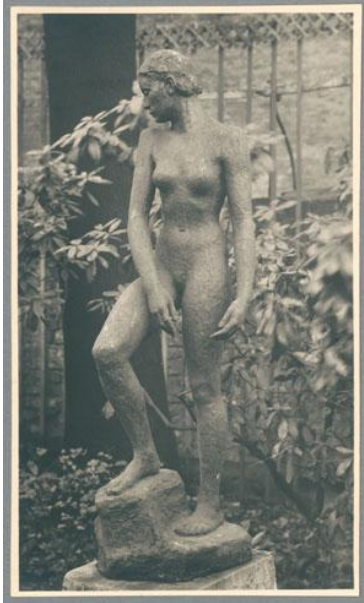

Emporsteigende, 1926, Bronze

Sammlungsbereich	Fotografie
Künstler*in	Georg Kolbe
Datierung	1926 (Entwurf)
Material/Technik	Vintage, Silbergelatineabzug
Maße	17 x 10 cm (Fotomaß)
Inventarnummer	GKFo-0317_006
Erwerbung	Nachlass Georg Kolbe
Fotograf*in	Richard Hamann-Mac Lean
Rechte	Rechte vorbehalten - Freier Zugang

Text

Georg Kolbe, Emporsteigende, 1926, Bronze, 155 cm