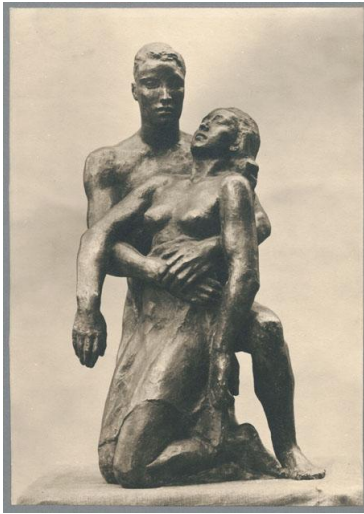

## Elegie, 1946, Bronze

Sammlungsbereich	Fotografie
Künstler*in	Georg Kolbe
Datierung	1946 (Entwurf)
Material/Technik	Vintage, Silbergelatineabzug
Maße	21,8 x 15,5 cm (Fotomaß)
Inventarnummer	GKFo-0539_002
Erwerbung	Nachlass Georg Kolbe
Fotograf*in	Franz Linkhorst
Rechte	Rechte vorbehalten - Freier Zugang

Text

Georg Kolbe, Elegie, 1946, Bronze, 45 cm