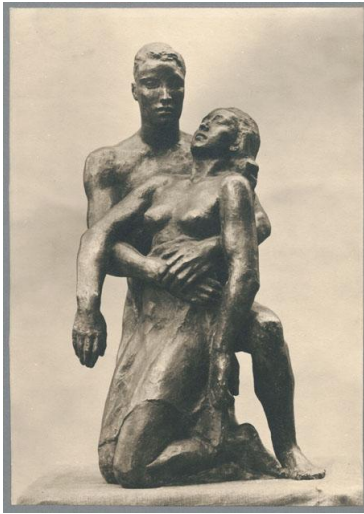

Elegie, 1946, Bronze

Sammlungsbereich	Fotografie
Künstler*in	Georg Kolbe
Datierung	1946 (Entwurf)
Material/Technik	Vintage, Silbergelatineabzug
Maße	21,8 x 15,5 cm (Fotomaß)
Inventarnummer	GKFo-0539_002
Erwerbung	Nachlass Georg Kolbe
Fotograf*in	Franz Linkhorst
Rechte	Rechte vorbehalten - Freier Zugang

Text

Georg Kolbe, Elegie, 1946, Bronze, 45 cm