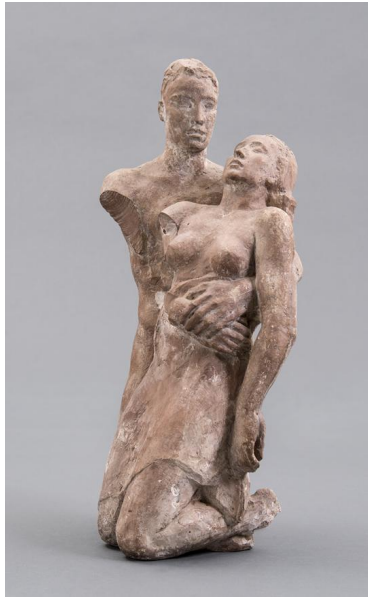

## Elegie

Sammlungsbereich	Gipse
Künstler*in	Georg Kolbe
Datierung	1946 (Entwurf)
Material/Technik	Gips
Maße	46,5 cm (Höhe)
Inventarnummer	Gi455
Erwerbung	Nachlass Georg Kolbe
Werkverzeichnis-Nr.	W 46.006
Fotograf*in	Markus Hilbich, Berlin
Rechte	Public Domain Mark 1.0