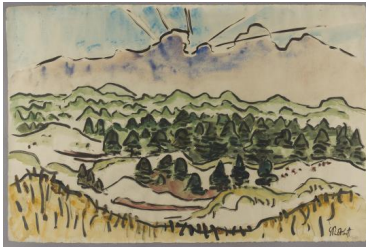

Dünenlandschaft

Sammlungsbereich	Zeichnung
Künstler*in	Karl Schmidt-Rottluff
Datierung	vermutlich 1938 (Entwurf)
Material/Technik	Aquarell
Maße	50 x 76 cm (Blattmaß)
Inventarnummer	Z2075
Erwerbung	Nachlass Georg Kolbe
Fotograf*in	Markus Hilbich, Berlin
Rechte	© VG Bild-Kunst, Bonn 2022