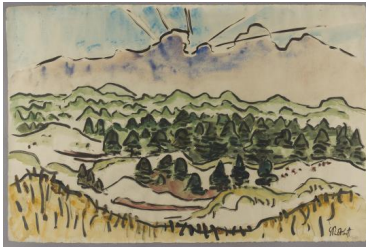

## Dünenlandschaft

Sammlungsbereich	Zeichnung
Künstler*in	Karl Schmidt-Rottluff
Datierung	vermutlich 1938 (Entwurf)
Material/Technik	Aquarell
Maße	50 x 76 cm (Blattmaß)
Inventarnummer	Z2075
Erwerbung	Nachlass Georg Kolbe
Fotograf*in	Markus Hilbich, Berlin
Rechte	© VG Bild-Kunst, Bonn 2022