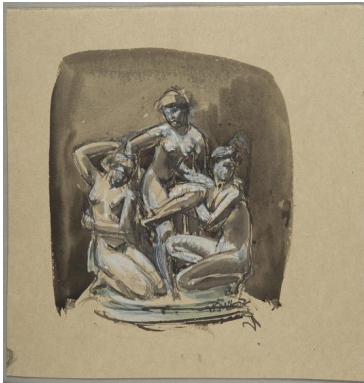

Drei Frauen

Weitere Titel	vermutlich Entwurf für einen Brunnen in Tarabya
Sammlungsbereich	Zeichnung
Künstler*in	Georg Kolbe
Datierung	1917 (Entwurf)
Material/Technik	Feder und Pinsel, Tusche und Deckweiß auf Karton
Maße	21,3 x 20,5 cm (Blattmaß)
Inventarnummer	Z182
Erwerbung	Nachlass Georg Kolbe
Werkverzeichnis-Nr.	W 17.016
Fotograf*in	Markus Hilbich, Berlin
Rechte	Public Domain Mark 1.0