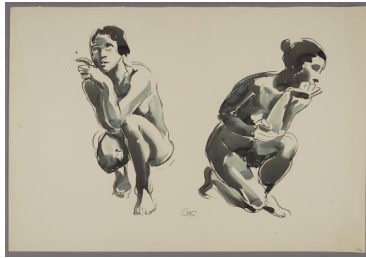

Doppelaktstudie

Sammlungsbereich	Zeichnung
Künstler*in	Georg Kolbe
Datierung	um 1920 (Entwurf)
Material/Technik	Feder und Pinsel, Tusche auf Papier
Maße	35 x 50,8 cm (Blattmaß)
Inventarnummer	Z2615
Erwerbung	Nachlass Maria von Tiesenhausen, 2020
Fotograf*in	Markus Hilbich, Berlin
Rechte	Public Domain Mark 1.0