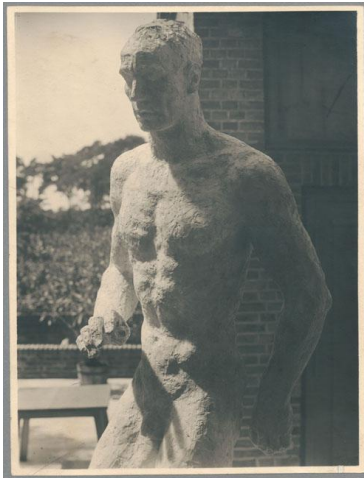

## Dionysos, Detail, 1936, Gips

Sammlungsbereich	Fotografie
Künstler*in	Georg Kolbe
Datierung	1936 (Entwurf)
Material/Technik	Vintage, Silbergelatineabzug
Maße	22,4 x 17 cm (Fotomaß)
Inventarnummer	GKFo-0408_003
Erwerbung	Nachlass Georg Kolbe
Fotograf*in	Margrit Schwartzkopff
Rechte	Rechte vorbehalten - Freier Zugang

Text

Georg Kolbe, Dionysos, Detail, 1936, Gips, ca, 260 cm