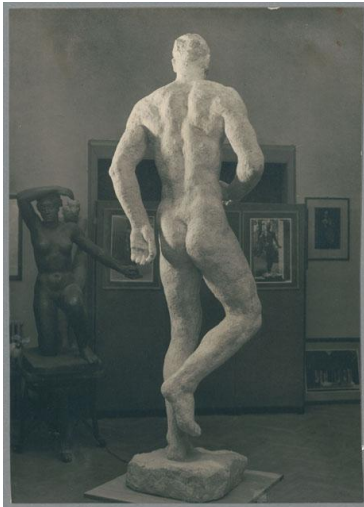

Dionysos, 1936, Gips

Sammlungsbereich	Fotografie
Künstler*in	Georg Kolbe
Datierung	1936 (Entwurf)
Material/Technik	Vintage, Silbergelatineabzug
Maße	22 x 15,6 cm (Fotomaß)
Inventarnummer	GKFo-0408_002
Erwerbung	Nachlass Georg Kolbe
Werkverzeichnis-Nr.	W 36.001
Fotograf*in	Margrit Schwartzkopff
Rechte	Rechte vorbehalten - Freier Zugang

Text

Georg Kolbe, Dionysos, 1936, Gips, ca. 260 cm