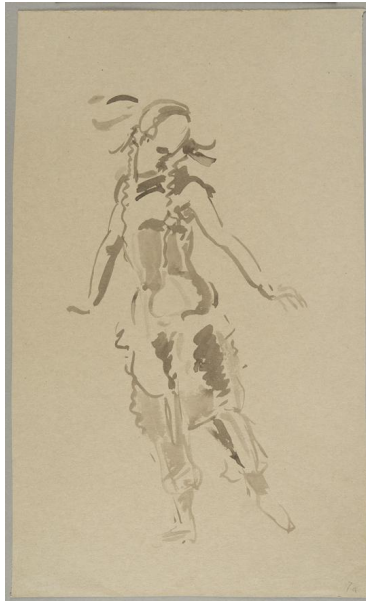

## Die Tänzerin Tamara Karsawina

Sammlungsbereich	Zeichnung
Künstler*in	Georg Kolbe
Dargestellte Person	Tamara Karsawina
Datierung	1912 (Entwurf)
Material/Technik	Pinsel, Tusche auf Papier
Maße	42,8 x 25,9 cm (Blattmaß)
Inventarnummer	Z2444
Erwerbung	Nachlass Georg Kolbe, übergeben von Maria von Tiesenhausen, 2006
Werkverzeichnis-Nr.	W 13.008
Fotograf*in	Markus Hilbich, Berlin
Rechte	Public Domain Mark 1.0