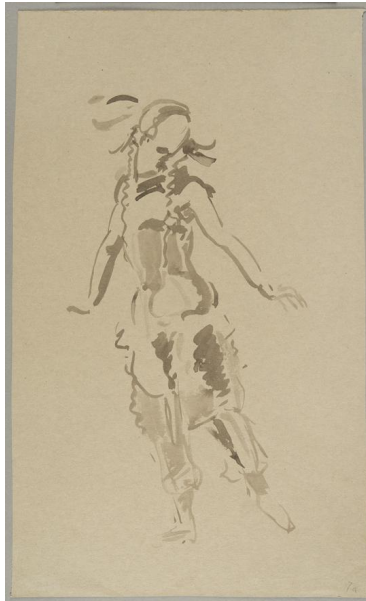

Die Tänzerin Tamara Karsawina

Sammlungsbereich	Zeichnung
Künstler*in	Georg Kolbe
Dargestellte Person	Tamara Karsawina
Datierung	1912 (Entwurf)
Material/Technik	Pinsel, Tusche auf Papier
Maße	42,8 x 25,9 cm (Blattmaß)
Inventarnummer	Z2444
Erwerbung	Nachlass Georg Kolbe, übergeben von Maria von Tiesenhausen, 2006
Werkverzeichnis-Nr.	W 13.008
Fotograf*in	Markus Hilbich, Berlin
Rechte	Public Domain Mark 1.0