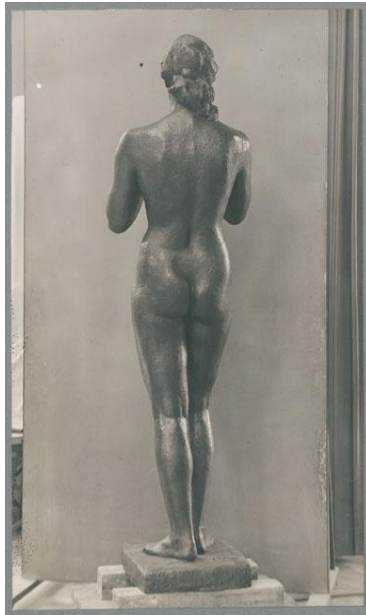

Die Hüterin, 1938, Bronze

Weitere Titel	Teil vom Ring der Statuen für Frankfurt am Main, Rothschildpark
Sammlungsbereich	Fotografie
Künstler*in	Georg Kolbe
Datierung	1938 (Entwurf)
Material/Technik	Vintage, Silbergelatineabzug
Maße	22,5 x 13,1 cm (Fotomaß)
Inventarnummer	GKFo-0490_006
Erwerbung	Nachlass Georg Kolbe
Werkverzeichnis-Nr.	W 38.016
Fotograf*in	Margrit Schwartzkopff
Rechte	Rechte vorbehalten - Freier Zugang

Text

Georg Kolbe, Die Hüterin, 1938, Bronze, 210 cm