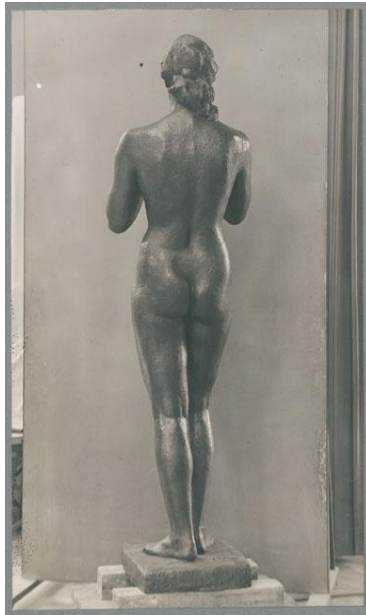

## Die Hüterin, 1938, Bronze

Weitere Titel	Teil vom Ring der Statuen für Frankfurt am Main, Rothschildpark
Sammlungsbereich	Fotografie
Künstler*in	Georg Kolbe
Datierung	1938 (Entwurf)
Material/Technik	Vintage, Silbergelatineabzug
Maße	22,5 x 13,1 cm (Fotomaß)
Inventarnummer	GKFo-0490_006
Erwerbung	Nachlass Georg Kolbe
Werkverzeichnis-Nr.	W 38.016
Fotograf*in	Margrit Schwartzkopff
Rechte	Rechte vorbehalten - Freier Zugang

Text

Georg Kolbe, Die Hüterin, 1938, Bronze, 210 cm