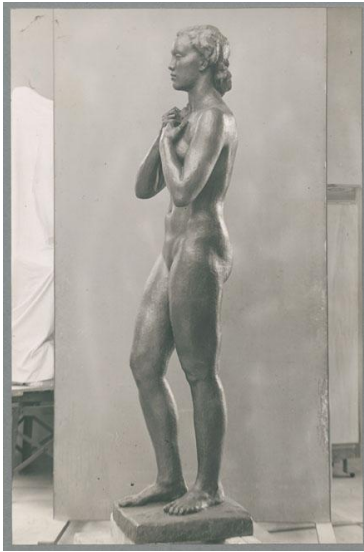

Die Hüterin, 1938, Bronze

Weitere Titel	Teil vom Ring der Statuen für Frankfurt am Main, Rothschildpark
Sammlungsbereich	Fotografie
Künstler*in	Georg Kolbe
Datierung	1938 (Entwurf)
Material/Technik	Vintage, Silbergelatineabzug
Maße	22,7 x 14,8 cm (Fotomaß)
Inventarnummer	GKFo-0490_005
Erwerbung	Nachlass Georg Kolbe
Werkverzeichnis-Nr.	W 38.016
Fotograf*in	Margrit Schwartzkopff
Rechte	Rechte vorbehalten - Freier Zugang

Text

Georg Kolbe, Die Hüterin, 1938, Bronze, 210 cm