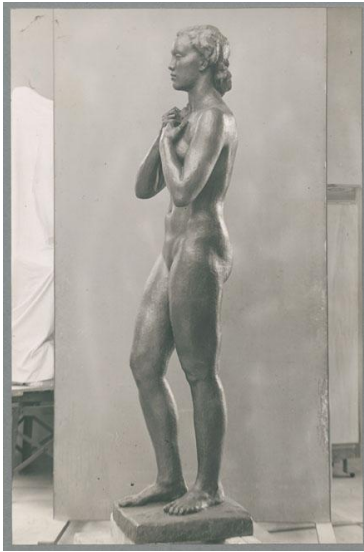

## Die Hüterin, 1938, Bronze

|                     |   |
|---------------------|---|
| Weitere Titel       | Teil vom Ring der Statuen für Frankfurt am Main, Rothschildpark |
| Sammlungsbereich    | Fotografie  |
| Künstler*in         | Georg Kolbe   |
| Datierung           | 1938 (Entwurf)  |
| Material/Technik    | Vintage, Silbergelatineabzug                                    |
| Maße                | 22,7 x 14,8 cm (Fotomaß)  |
| Inventarnummer      | GKFo-0490_005   |
| Erwerbung           | Nachlass Georg Kolbe  |
| Werkverzeichnis-Nr. | W 38.016  |
| Fotograf*in         | Margrit Schwartzkopff   |
| Rechte              | Rechte vorbehalten - Freier Zugang                              |

Text

Georg Kolbe, Die Hüterin, 1938, Bronze, 210 cm