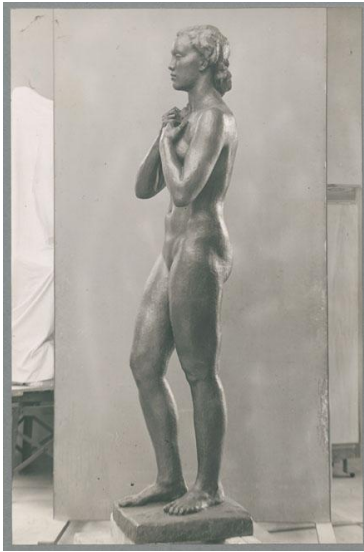

## Die Hüterin, 1938, Bronze

Weitere Titel	Teil vom Ring der Statuen für Frankfurt am Main, Rothschildpark
Sammlungsbereich	Fotografie
Künstler*in	Georg Kolbe
Datierung	1938 (Entwurf)
Material/Technik	Vintage, Silbergelatineabzug
Maße	22,7 x 14,8 cm (Fotomaß)
Inventarnummer	GKFo-0490_005
Erwerbung	Nachlass Georg Kolbe
Werkverzeichnis-Nr.	W 38.016
Fotograf*in	Margrit Schwartzkopff
Rechte	Rechte vorbehalten - Freier Zugang

Text

Georg Kolbe, Die Hüterin, 1938, Bronze, 210 cm