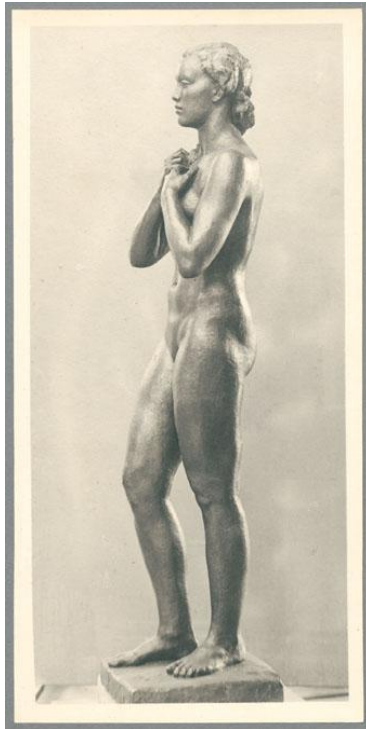

Die Hüterin, 1938, Bronze

Weitere Titel	Teil vom Ring der Statuen für Frankfurt am Main, Rothschildpark
Sammlungsbereich	Fotografie
Künstler*in	Georg Kolbe
Datierung	1938 (Entwurf)
Material/Technik	Vintage, Silbergelatineabzug
Maße	23,2 x 11,4 cm (Fotomaß)
Inventarnummer	GKFo-0490_003
Erwerbung	Nachlass Georg Kolbe
Fotograf*in	Margrit Schwartzkopff
Rechte	Rechte vorbehalten - Freier Zugang

Text

Georg Kolbe, Die Hüterin, 1938, Bronze, 210 cm