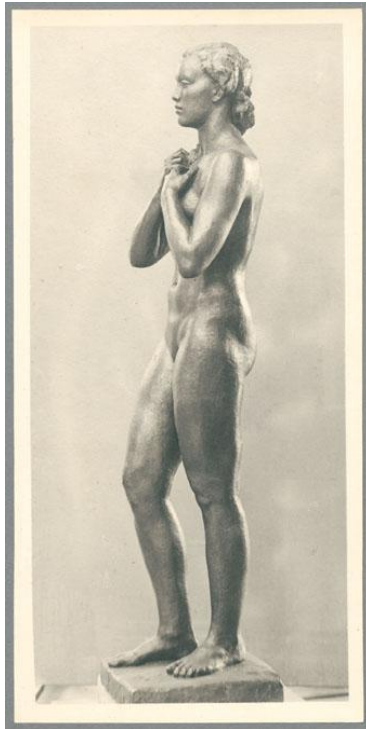

## Die Hüterin, 1938, Bronze

Weitere Titel	Teil vom Ring der Statuen für Frankfurt am Main, Rothschildpark
Sammlungsbereich	Fotografie
Künstler*in	Georg Kolbe
Datierung	1938 (Entwurf)
Material/Technik	Vintage, Silbergelatineabzug
Maße	23,2 x 11,4 cm (Fotomaß)
Inventarnummer	GKFo-0490_003
Erwerbung	Nachlass Georg Kolbe
Fotograf*in	Margrit Schwartzkopff
Rechte	Rechte vorbehalten - Freier Zugang

Text

Georg Kolbe, Die Hüterin, 1938, Bronze, 210 cm