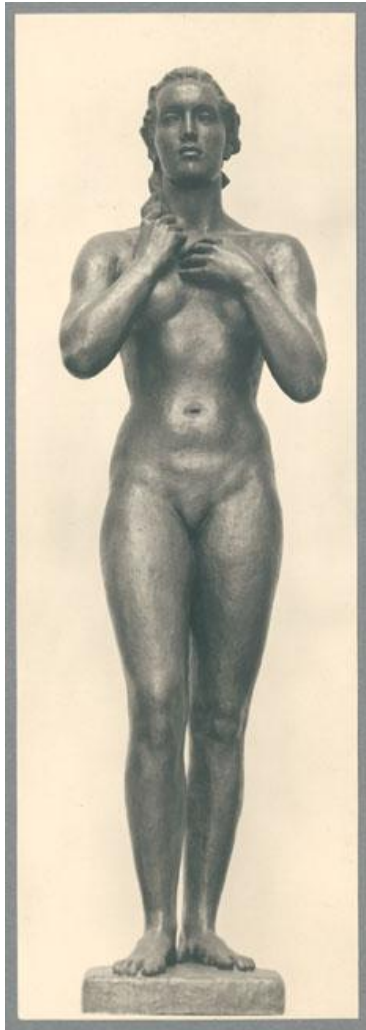

Die Hüterin, 1938, Bronze

Weitere Titel	Teil vom Ring der Statuen für Frankfurt am Main, Rothschildpark
Sammlungsbereich	Fotografie
Künstler*in	Georg Kolbe
Datierung	1938 (Entwurf)
Material/Technik	Vintage, Silbergelatineabzug
Maße	22,5 x 17,1 cm (Fotomaß)
Inventarnummer	GKFo-0490_002
Erwerbung	Nachlass Georg Kolbe
Fotograf*in	Unbekannte*r Künstler*in
Rechte	Rechte vorbehalten - Freier Zugang

Text

Georg Kolbe, Die Hüterin, 1938, Bronze, 210 cm