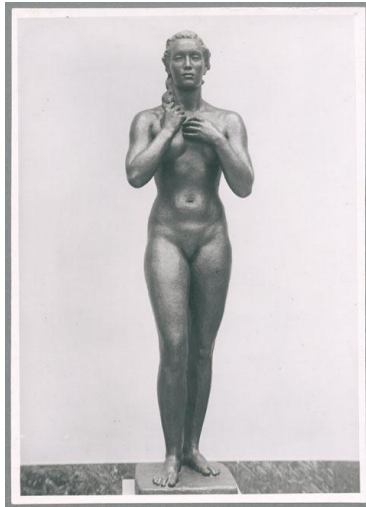

Die Hüterin, 1938, Bronze

Weitere Titel	Teil vom Ring der Statuen für Frankfurt am Main, Rothschildpark
Sammlungsbereich	Fotografie
Künstler*in	Georg Kolbe
Datierung	1938 (Entwurf)
Material/Technik	Vintage, Silbergelatineabzug
Maße	22,9 x 16,3 cm (Fotomaß)
Inventarnummer	GKFo-0490_001
Erwerbung	Nachlass Georg Kolbe
Werkverzeichnis-Nr.	W 38.016
Fotograf*in	Margrit Schwartzkopff
Rechte	Rechte vorbehalten - Freier Zugang

Text

Georg Kolbe, Die Hüterin, 1938, Bronze, 210 cm