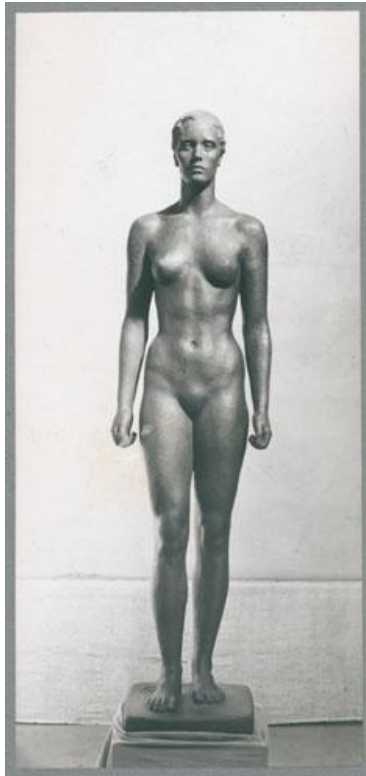

Die Auserwählte, 1939, Bronze

Weitere Titel	Teil vom Ring der Statuen für Frankfurt am Main, Rothschildpark
Samlungsbereich	Fotografie
Künstler*in	Georg Kolbe
Datierung	1939 (Entwurf)
Material/Technik	Vintage, Silbergelatineabzug
Maße	17,1 x 7,8 cm (Fotomaß)
Inventarnummer	GKFo-0497_005
Erwerbung	Nachlass Georg Kolbe
Werkverzeichnis-Nr.	W 39.010
Fotograf*in	Unbekannte*r Künstler*in
Rechte	Rechte vorbehalten - Freier Zugang

Text

Georg Kolbe, Die Auserwählte, 1939, Bronze, 200 cm