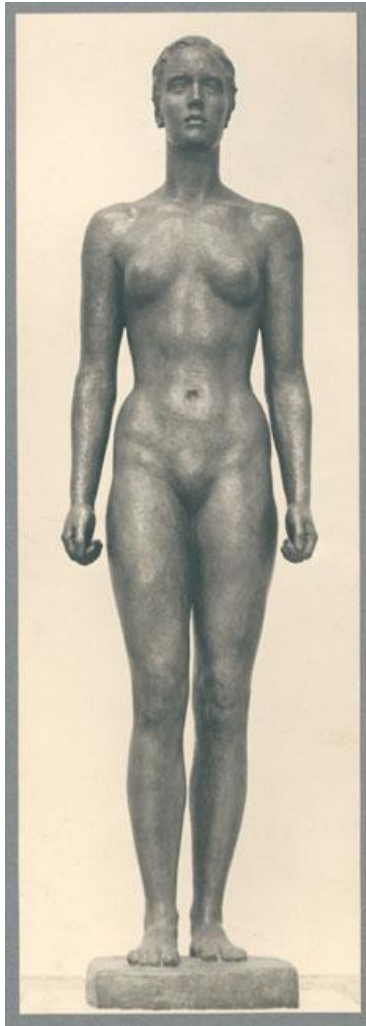

Die Auserwählte, 1939, Bronze

Weitere Titel	Teil vom Ring der Statuen für Frankfurt am Main, Rothschildpark
Samlungsbereich	Fotografie
Künstler*in	Georg Kolbe
Datierung	1939 (Entwurf)
Material/Technik	Vintage, Silbergelatineabzug
Maße	22,5 x 7,6 cm (Fotomaß)
Inventarnummer	GKFo-0497_004
Erwerbung	Nachlass Georg Kolbe
Werkverzeichnis-Nr.	W 39.010
Fotograf*in	Unbekannte*r Künstler*in
Rechte	Rechte vorbehalten - Freier Zugang

Text

Georg Kolbe, Die Auserwählte, 1939, Bronze, 200 cm