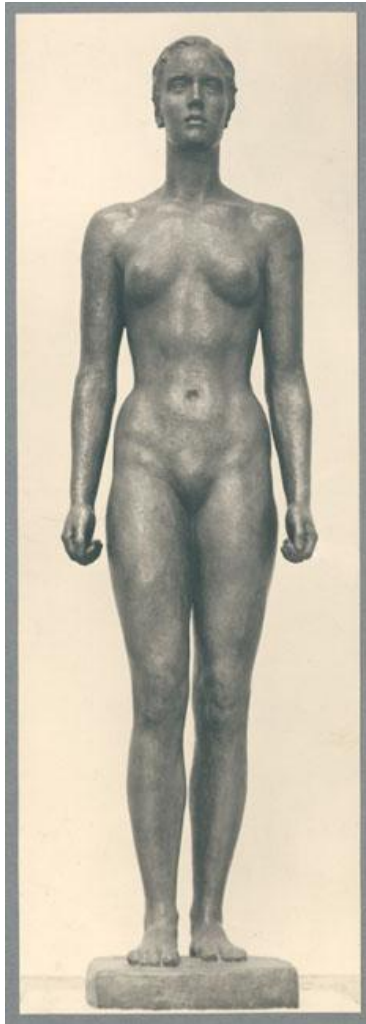

Die Auserwählte, 1939, Bronze

Weitere Titel	Teil vom Ring der Statuen für Frankfurt am Main, Rothschildpark
Samlungsbereich	Fotografie
Künstler*in	Georg Kolbe
Datierung	1939 (Entwurf)
Material/Technik	Vintage, Silbergelatineabzug
Maße	22,5 x 7,6 cm (Fotomaß)
Inventarnummer	GK Fo-0497_004
Erwerbung	Nachlass Georg Kolbe
Werkverzeichnis-Nr.	W 39.010
Fotograf*in	Unbekannte*r Künstler*in
Rechte	Rechte vorbehalten - Freier Zugang

Text

Georg Kolbe, Die Auserwählte, 1939, Bronze, 200 cm