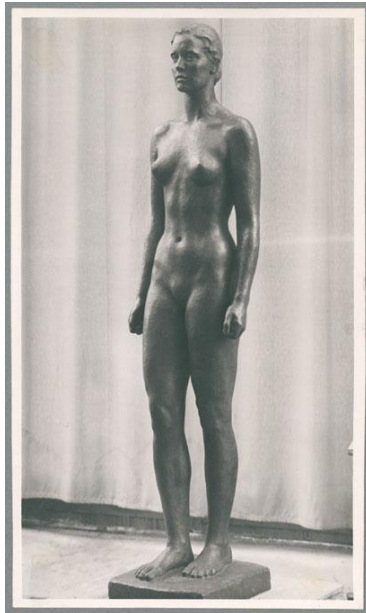

Die Auserwählte, 1939, Bronze

Weitere Titel	Teil vom Ring der Statuen für Frankfurt am Main, Rothschildpark
Sammlungsbereich	Fotografie
Künstler*in	Georg Kolbe
Datierung	1939 (Entwurf)
Material/Technik	Vintage, Silbergelatineabzug
Maße	23,6 x 13,8 cm (Fotomaß)
Inventarnummer	GKFo-0497_003
Erwerbung	Nachlass Georg Kolbe
Werkverzeichnis-Nr.	W 39.010
Fotograf*in	Margrit Schwartzkopff
Rechte	Rechte vorbehalten - Freier Zugang

Text

Georg Kolbe, Die Auserwählte, 1939, Bronze, 200 cm