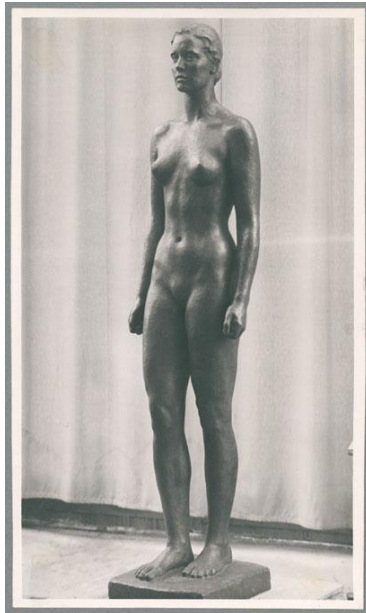

Die Auserwählte, 1939, Bronze

| | |
|---------------------|---|
| Weitere Titel | Teil vom Ring der Statuen für Frankfurt am Main, Rothschildpark |
| Samlungsbereich | Fotografie |
| Künstler*in | Georg Kolbe |
| Datierung | 1939 (Entwurf) |
| Material/Technik | Vintage, Silbergelatineabzug |
| Maße | 23,6 x 13,8 cm (Fotomaß) |
| Inventarnummer | GKFo-0497_003 |
| Erwerbung | Nachlass Georg Kolbe |
| Werkverzeichnis-Nr. | W 39.010 |
| Fotograf*in | Margrit Schwartzkopff |
| Rechte | Rechte vorbehalten - Freier Zugang |

Text

Georg Kolbe, Die Auserwählte, 1939, Bronze, 200 cm