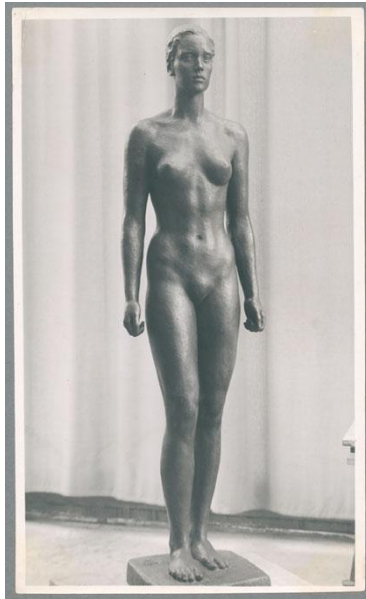

Die Auserwählte, 1939, Bronze

Weitere Titel	Teil vom Ring der Statuen für Frankfurt am Main, Rothschildpark
Samlungsbereich	Fotografie
Künstler*in	Georg Kolbe
Datierung	1939 (Entwurf)
Material/Technik	Vintage, Silbergelatineabzug
Maße	23,6 x 14 cm (Fotomaß)
Inventarnummer	GKFo-0497_002
Erwerbung	Nachlass Georg Kolbe
Werkverzeichnis-Nr.	W 39.010
Fotograf*in	Margrit Schwartzkopff
Rechte	Rechte vorbehalten - Freier Zugang

Text

Georg Kolbe, Die Auserwählte, 1939, Bronze, 200 cm