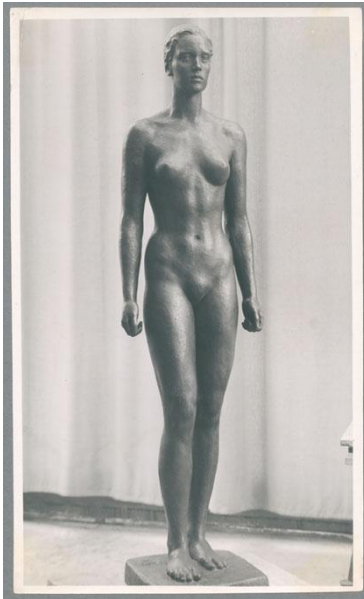

Die Auserwählte, 1939, Bronze

Weitere Titel	Teil vom Ring der Statuen für Frankfurt am Main, Rothschildpark
Samlungsbereich	Fotografie
Künstler*in	Georg Kolbe
Datierung	1939 (Entwurf)
Material/Technik	Vintage, Silbergelatineabzug
Maße	23,6 x 14 cm (Fotomaß)
Inventarnummer	GKFo-0497_002
Erwerbung	Nachlass Georg Kolbe
Werkverzeichnis-Nr.	W 39.010
Fotograf*in	Margrit Schwartzkopff
Rechte	Rechte vorbehalten - Freier Zugang

Text

Georg Kolbe, Die Auserwählte, 1939, Bronze, 200 cm