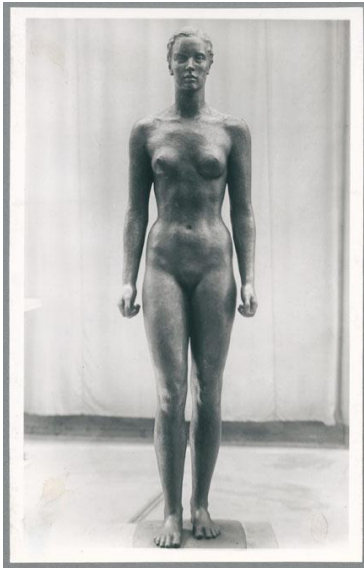

## Die Auserwählte, 1939, Bronze

Weitere Titel	Teil vom Ring der Statuen für Frankfurt am Main, Rothschildpark
Sammlungsbereich	Fotografie
Künstler*in	Georg Kolbe
Datierung	1939 (Entwurf)
Material/Technik	Vintage, Silbergelatineabzug
Maße	23,3 x 14,8 cm (Fotomaß)
Inventarnummer	GKFo-0497_001
Erwerbung	Nachlass Georg Kolbe
Werkverzeichnis-Nr.	W 39.010
Fotograf*in	Margrit Schwartzkopff
Rechte	Rechte vorbehalten - Freier Zugang

Text

Georg Kolbe, Die Auserwählte, 1939, Bronze, 200 cm