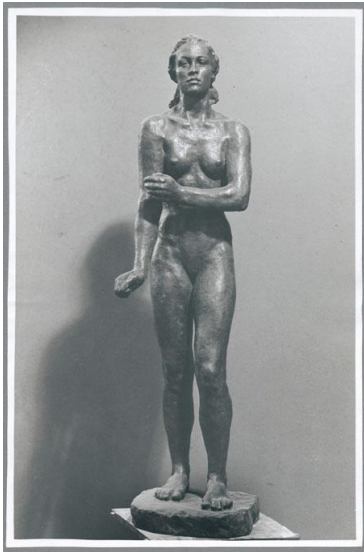

## Der Weg, 1943, Bronze

Sammlungsbereich	Fotografie
Künstler*in	Georg Kolbe
Datierung	1943 (Entwurf)
Material/Technik	Vintage, Silbergelatineabzug
Maße	23,6 x 15,4 cm (Fotomaß)
Inventarnummer	GKFo-0526_002
Erwerbung	Nachlass Georg Kolbe
Werkverzeichnis-Nr.	W 43.004
Fotograf*in	Ewald Gnilka
Rechte	Rechte vorbehalten - Freier Zugang

Text

Georg Kolbe, Der Weg, 1943, Bronze, 111,5 cm