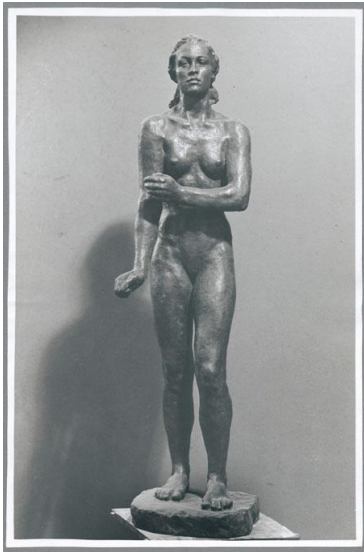

Der Weg, 1943, Bronze

Sammlungsbereich	Fotografie
Künstler*in	Georg Kolbe
Datierung	1943 (Entwurf)
Material/Technik	Vintage, Silbergelatineabzug
Maße	23,6 x 15,4 cm (Fotomaß)
Inventarnummer	GKFo-0526_002
Erwerbung	Nachlass Georg Kolbe
Werkverzeichnis-Nr.	W 43.004
Fotograf*in	Ewald Gnilka
Rechte	Rechte vorbehalten - Freier Zugang

Text

Georg Kolbe, Der Weg, 1943, Bronze, 111,5 cm