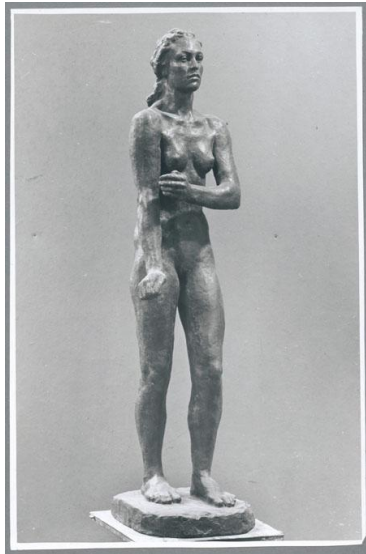

Der Weg, 1943, Bronze

Sammlungsbereich	Fotografie
Künstler*in	Georg Kolbe
Datierung	1943 (Entwurf)
Material/Technik	Vintage, Silbergelatineabzug
Maße	23,4 x 15,3 cm (Fotomaß)
Inventarnummer	GKFo-0526_001
Erwerbung	Nachlass Georg Kolbe
Werkverzeichnis-Nr.	W 43.004
Fotograf*in	Ewald Gnilka
Rechte	Rechte vorbehalten - Freier Zugang

Text

Georg Kolbe, Der Weg, 1943, Bronze, 111,5 cm