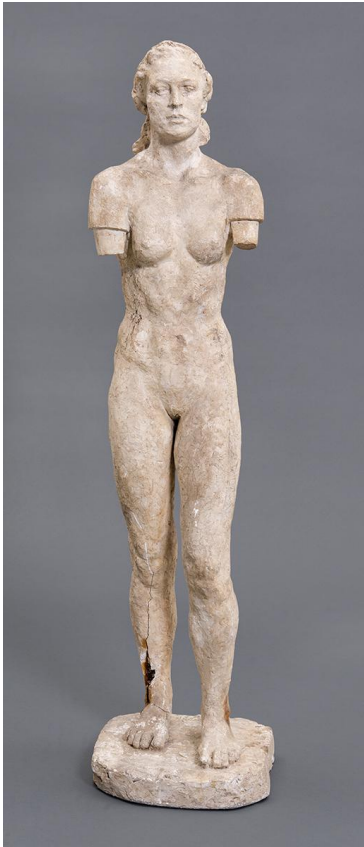

Der Weg

Sammlungsbereich	Gipse
Künstler*in	Georg Kolbe
Datierung	1943 (Entwurf)
Material/Technik	Gips
Maße	112,5 cm (Höhe)
Inventarnummer	Gi450
Erwerbung	Nachlass Georg Kolbe
Werkverzeichnis-Nr.	W 43.004
Fotograf*in	Markus Hilbich, Berlin
Rechte	Public Domain Mark 1.0